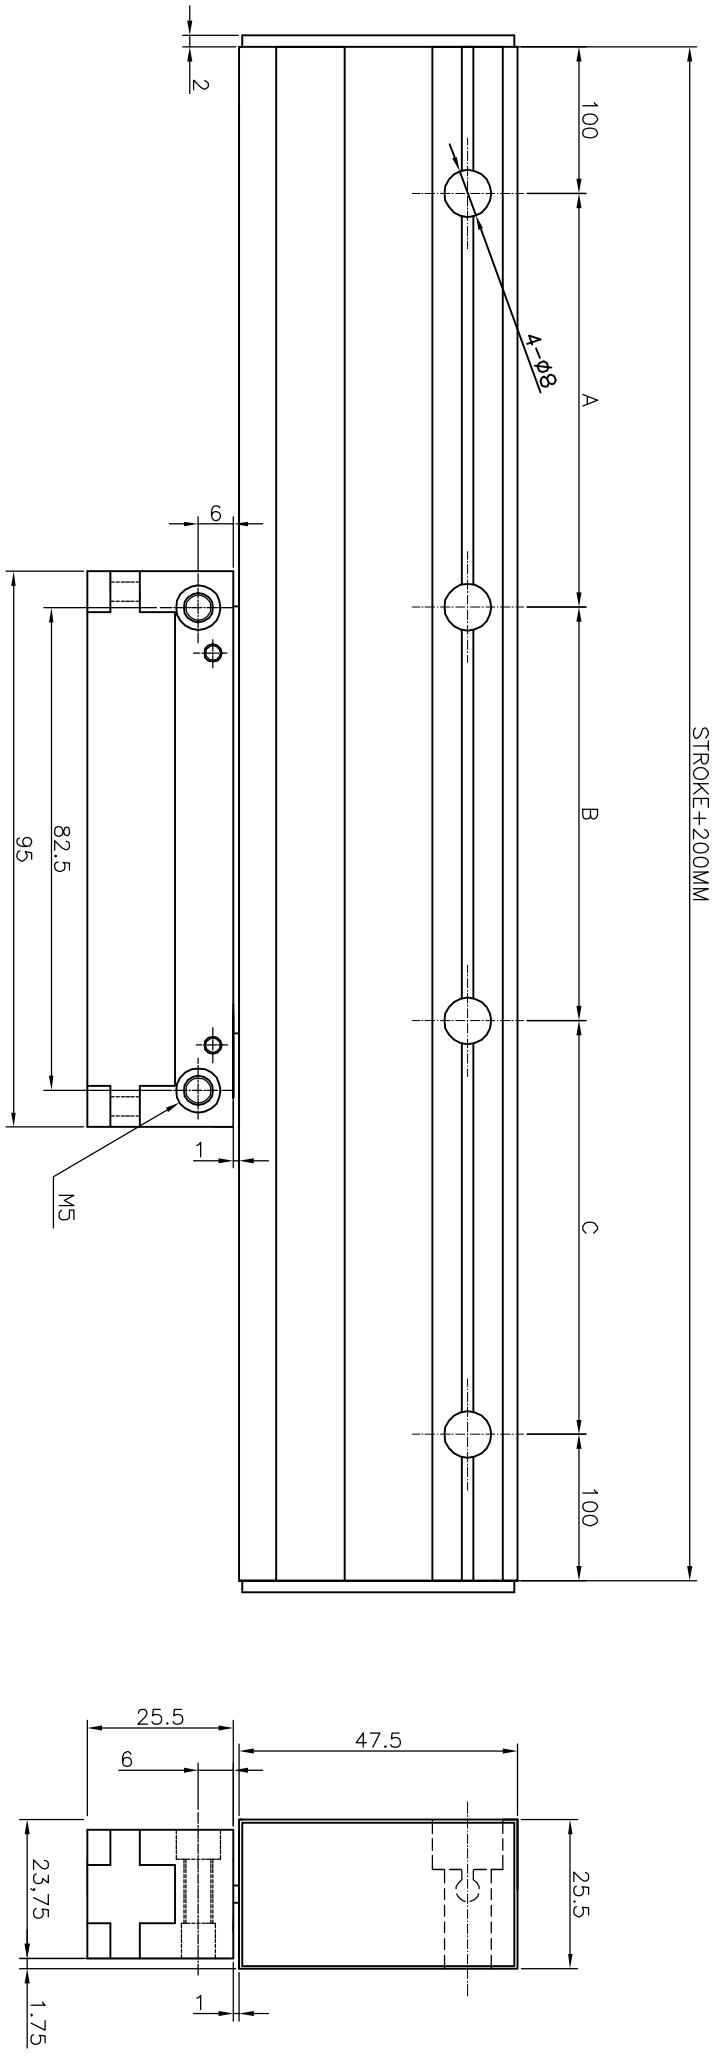

# MSS10L/5L

※ 치수 A,B,C 는 제품의 Stroke에 따라 간격이 정해짐.  
※ A, B and c will be set according to each stroke.